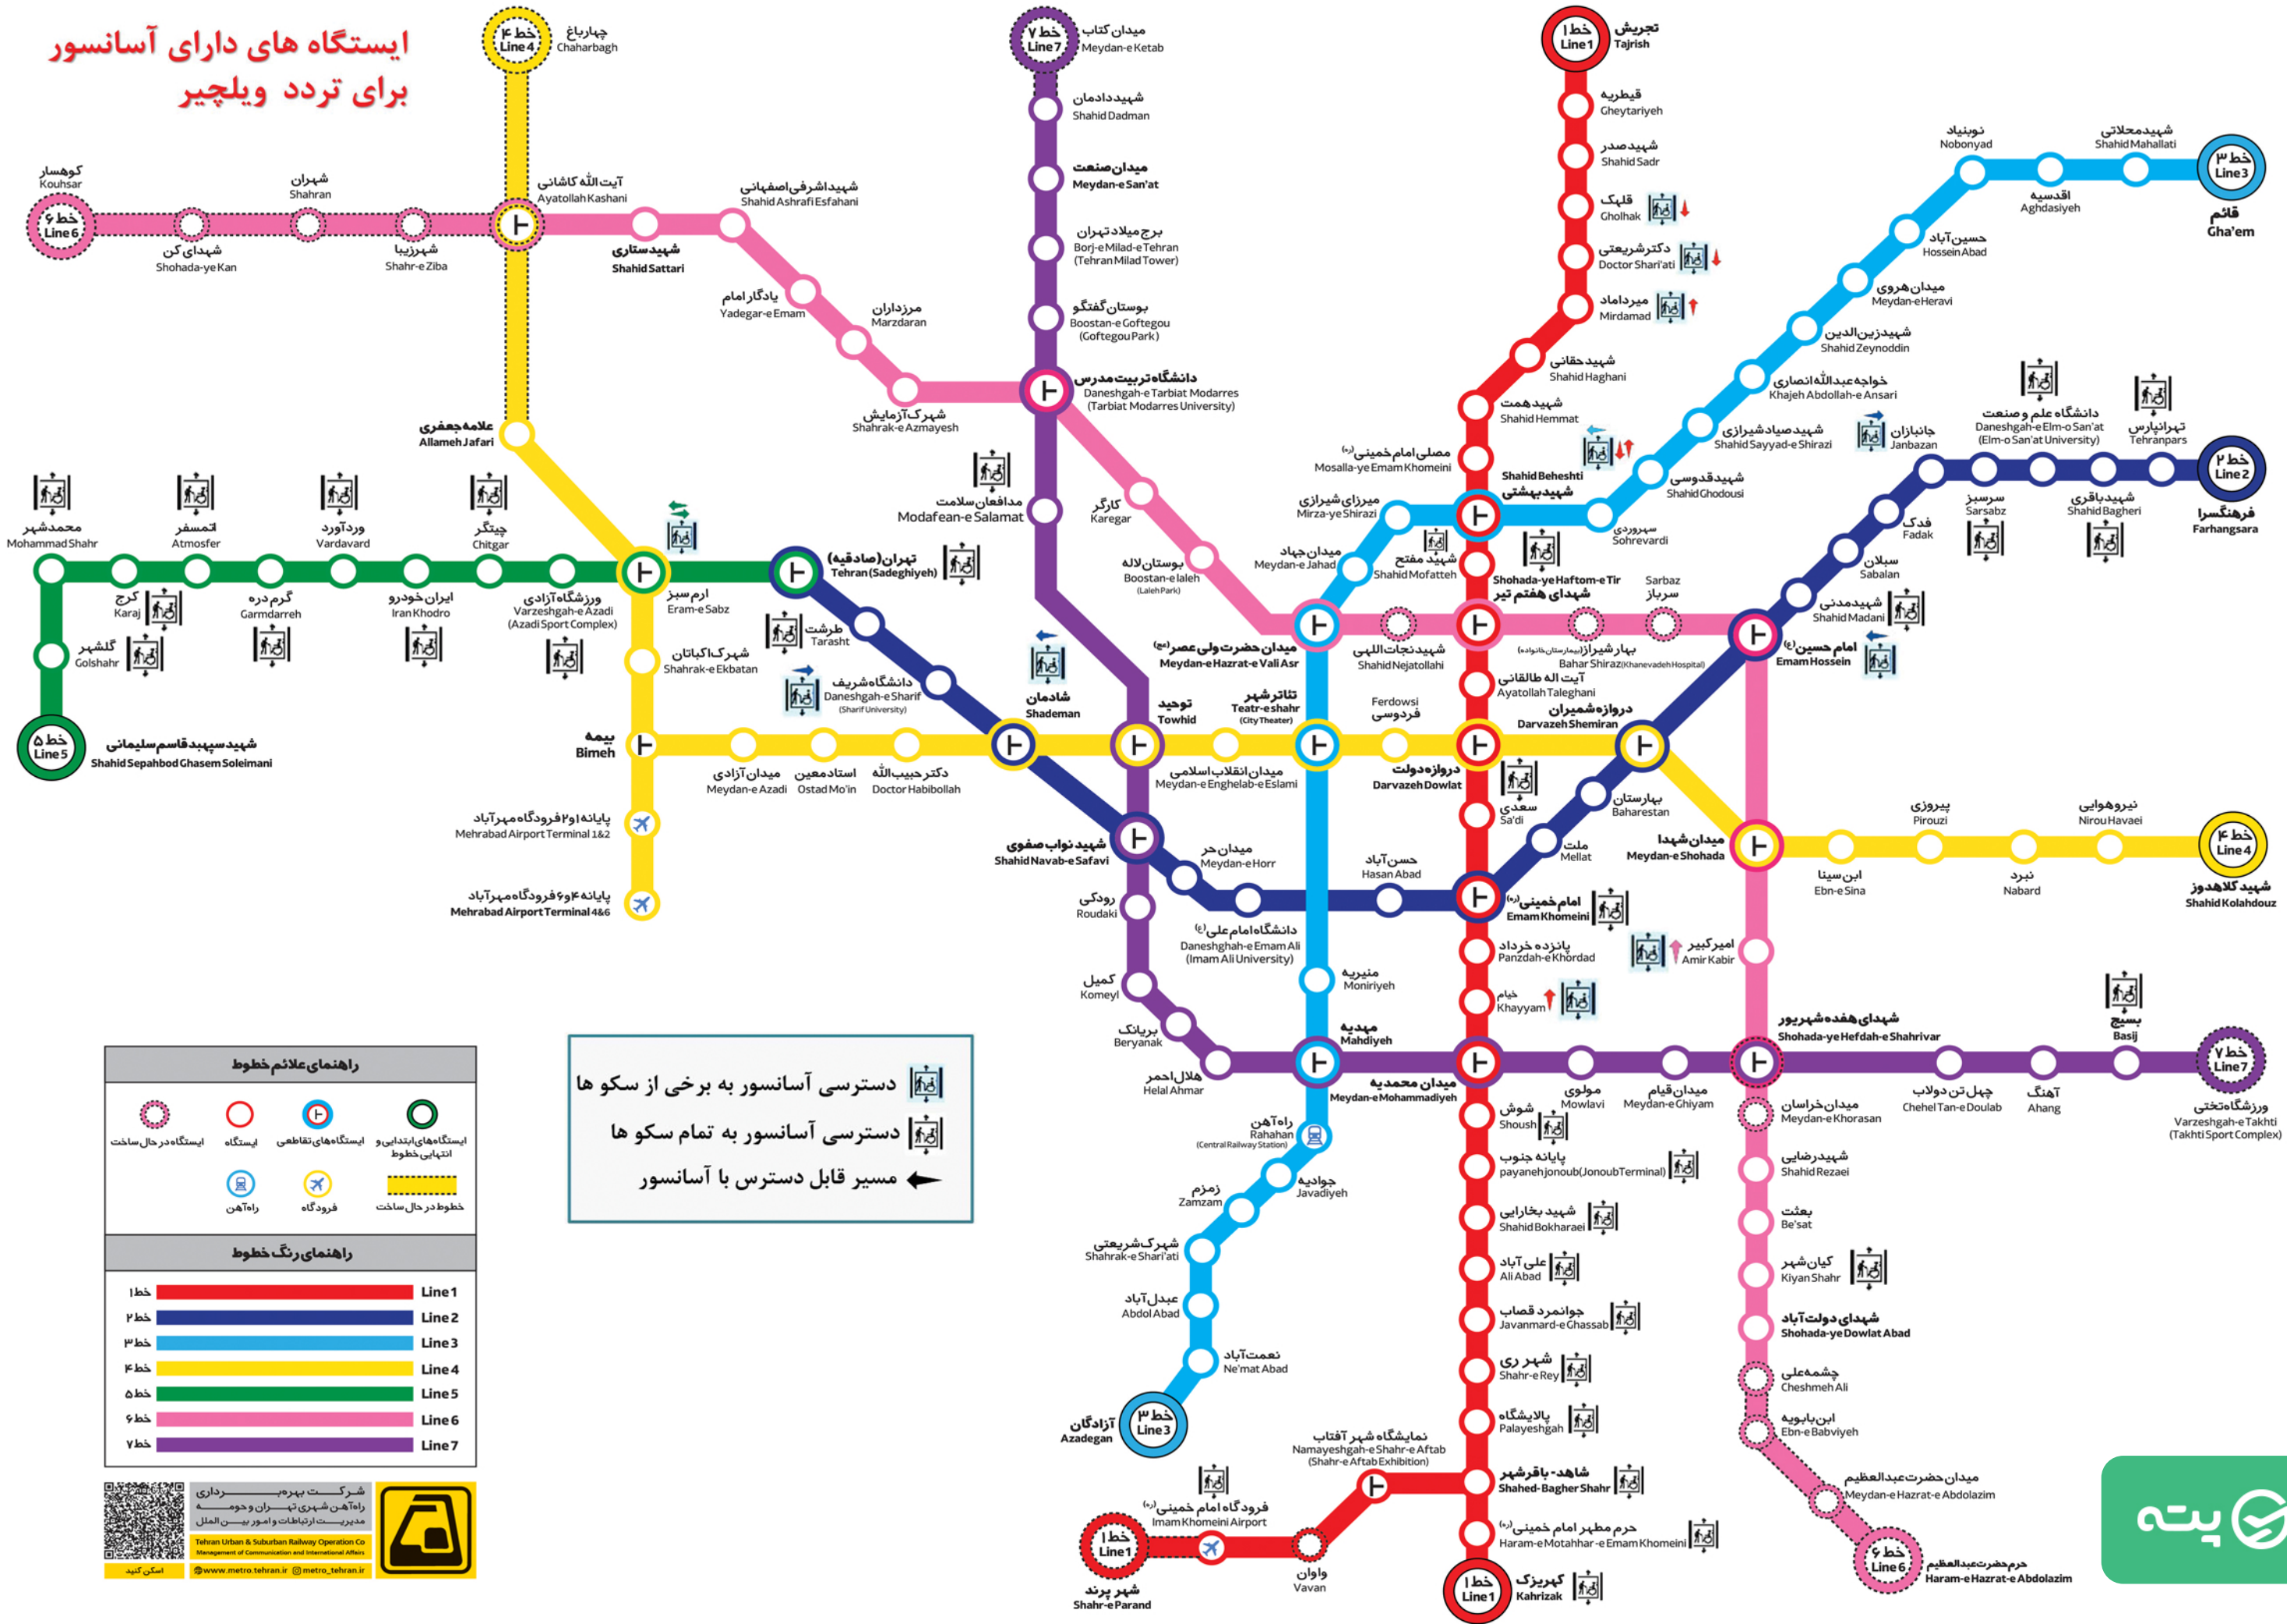

ایستگاه های دارای آسانسور برای تردد ویلچیر

دسترسی آسانسور به برخی از سکو ها
 دسترسی آسانسور به تمام سکو ها
 مسیر قابل دسترس با آسانسور

راهنمای علائم خطوط	
	ایستگاه در حال ساخت
	ایستگاه
	ایستگاه های تقاطعی
	ایستگاه های ابتدایی و انتهایی خطوط
	راه آهن
	فرودگاه
	خطوط در حال ساخت

راهنمای رنگ خطوط	
خط ۱	Line 1
خط ۲	Line 2
خط ۳	Line 3
خط ۴	Line 4
خط ۵	Line 5
خط ۶	Line 6
خط ۷	Line 7

شرکت بهره برداری راه آهن شهری تهران و حومه
 مدیریت ارتباطات و امور بین الملل
 Tehran Urban & Suburban Railway Operation Co
 Management of Communication and International Affairs
 اسکن کنید
www.metro.tehran.ir @metro_tehran.ir